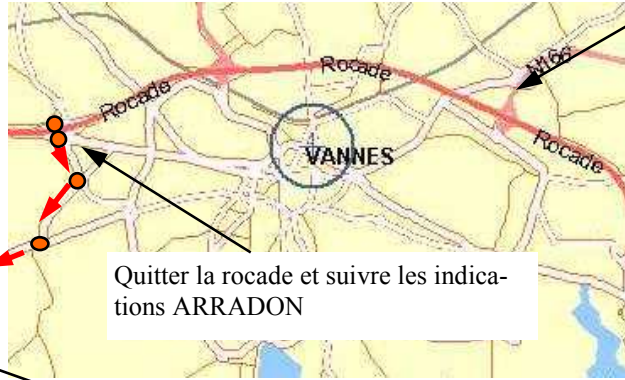

# Pour Traverser VANNES

En venant de Lorient  
prendre la  
direction Arradon  
entre Auray et  
Vannes

En venant de  
Paris – Rennes  
prendre la  
RN165/E60  
direction Lorient

En venant de  
Nantes  
rester sur  
la RN165/E60  
en direction de  
Lorient

**ARRADON**

## En arrivant à ARRADON

En arrivant au rond point de la Brèche à l'entrée d'Arradon face au Super U prendre la direction « Pointe d'Arradon »

Rond-point du collège Gilles Gahinet.  
Continuer tout droit direction « La Pointe »

1ère à droite après le rond-point

Voir plan détaillé ci-dessous

**3 chemin de l'Île de Houat**